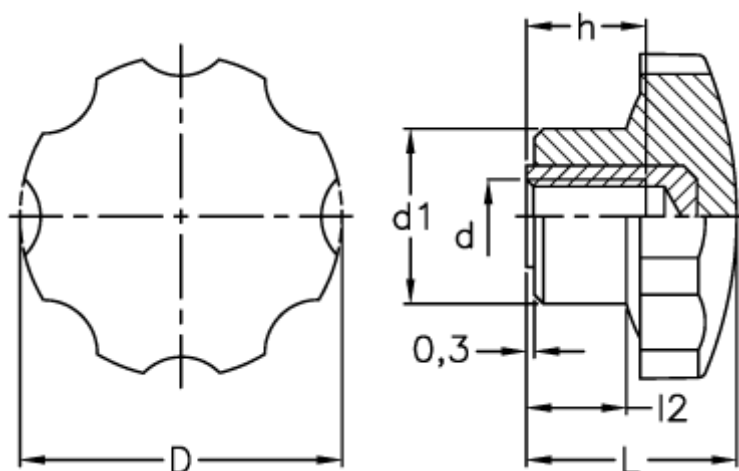

Varenummer: 2302073131  
Beskrivelse: E+G Stjernegreb  
VH.153/35 B-M6

## Mål

D	= 35
d1	= 19
d 6H	= M6
h	= 12
L	= 22
l2	= 10